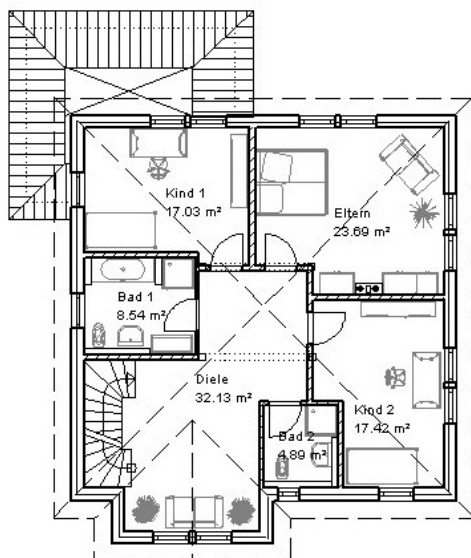

Homepage: www.uwerisse.de

Wohnfläche gesamt 220,55 m²

Kellergeschoß:

Kellerdiele	26,64 m ²
Keller 1	12,88 m ²
Keller 2	11,43 m ²
Keller 3	19,89 m ²
Heizung	18,82 m ²
HAR	4,31 m ²
WC	2,54 m ²
	<u>96,51 m²</u>

Erdgeschoß:

Diele	24,59 m ²
WC	2,58 m ²
Küche	21,79 m ²
Essen	17,12 m ²
Wohnen	31,95 m ²
Arbeiten	18,82 m ²
	<u>116,85 m²</u>

Dachgeschoß

Diele	32,13 m ²
Bad 1	8,54 m ²
Kind 1	17,03 m ²
Kind 2	17,42 m ²
Schlafen	23,69 m ²
Bad 2	4,89 m ²
	<u>103,70 m²</u>