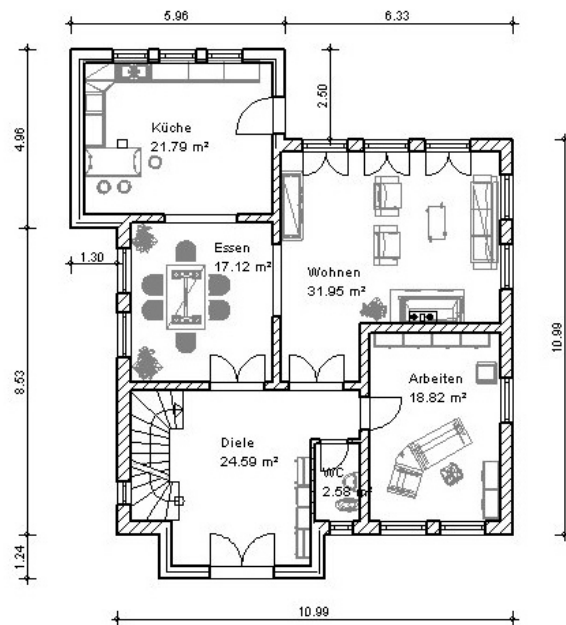

Homepage: www.uwerisse.de

Wohnfläche gesamt 220,55 m²

Kellergeschoß:

Kellerdiele	26,64 m ²
Keller 1	12,88 m ²
Keller 2	11,43 m ²
Keller 3	19,89 m ²
Heizung	18,82 m ²
HAR	4,31 m ²
WC	2,54 m ²
	<u>96,51 m²</u>

Erdgeschoß:

Diele	24,59 m ²
WC	2,58 m ²
Küche	21,79 m ²
Essen	17,12 m ²
Wohnen	31,95 m ²
Arbeiten	18,82 m ²
	<u>116,85 m²</u>

Dachgeschoß

Diele	32,13 m ²
Bad 1	8,54 m ²
Kind 1	17,03 m ²
Kind 2	17,42 m ²
Schlafen	23,69 m ²
Bad 2	4,89 m ²
	<u>103,70 m²</u>