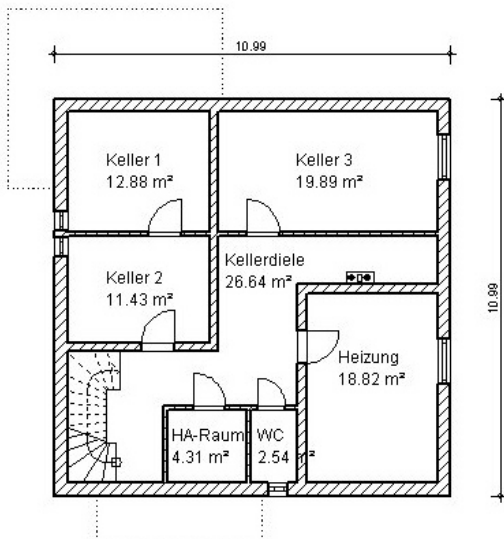

Homepage: www.uwerisse.de

Wohnfläche gesamt 220,55 m²

Kellergeschoß:

Kellerdiele	26,64 m ²
Keller 1	12,88 m ²
Keller 2	11,43 m ²
Keller 3	19,89 m ²
Heizung	18,82 m ²
HAR	4,31 m ²
WC	2,54 m ²
	<u>96,51 m²</u>

Erdgeschoß:

Diele	24,59 m ²
WC	2,58 m ²
Küche	21,79 m ²
Essen	17,12 m ²
Wohnen	31,95 m ²
Arbeiten	18,82 m ²
	<u>116,85 m²</u>

Dachgeschoß

Diele	32,13 m ²
Bad 1	8,54 m ²
Kind 1	17,03 m ²
Kind 2	17,42 m ²
Schlafen	23,69 m ²
Bad 2	4,89 m ²
	<u>103,70 m²</u>