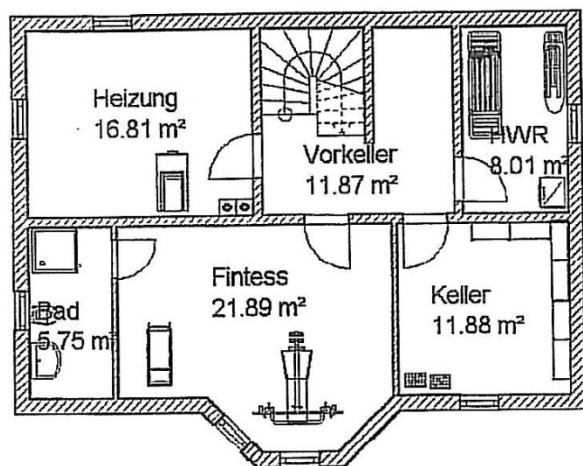

*Bauen aus
Leidenschaft*

Die Unternehmensgruppe Uwe Riße

Haus Hartha

www.uwerisse.de

Kontakt:
 Telefon: 035204/789-0
 Telefax: 035204/789-29
 Email: Info@uwerisse.de
 Homepage: www.uwerisse.de

Wohnfläche EG und DG 138,81 m²

Kellergeschoß:

Vorkeller	11,87 m ²
HWR	8,01 m ²
Keller	11,88 m ²
Fitness	21,89 m ²
Bad	5,75 m ²
Heizung	<u>16,81 m²</u>
	76,21 m²

Erdgeschoß:

Diele	8,91 m ²
WC	2,34 m ²
Küche	16,77 m ²
Wohnen	28,55 m ²
Kaminzimmer	<u>17,17 m²</u>
	73,74 m²

Dachgeschoß

Diele	5,50 m ²
Bad	12,96 m ²
Kind 1	13,28 m ²
Kind 2	17,81 m ²
Eltern	<u>15,52 m²</u>
	65,07 m²