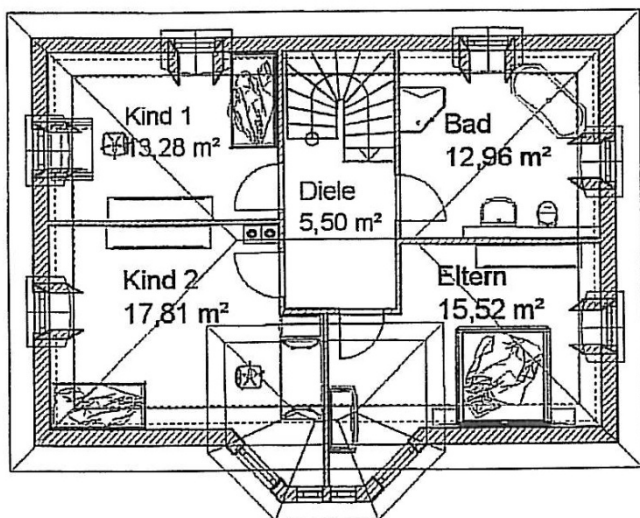

*Bauen aus
Leidenschaft*

Die Unternehmensgruppe Uwe Riße

Haus Hartha

www.uwerisse.de

Kontakt:
 Telefon: 035204/789-0
 Telefax: 035204/789-29
 Email: Info@uwerisse.de
 Homepage: www.uwerisse.de

Wohnfläche EG und DG 138,81 m²

Kellergeschoß:

Vorkeller	11,87 m ²
HWR	8,01 m ²
Keller	11,88 m ²
Fitness	21,89 m ²
Bad	5,75 m ²
Heizung	<u>16,81 m²</u>
	76,21 m²

Erdgeschoß:

Diele	8,91 m ²
WC	2,34 m ²
Küche	16,77 m ²
Wohnen	28,55 m ²
Kaminzimmer	<u>17,17 m²</u>
	73,74 m²

Dachgeschoß

Diele	5,50 m ²
Bad	12,96 m ²
Kind 1	13,28 m ²
Kind 2	17,81 m ²
Eltern	<u>15,52 m²</u>
	65,07 m²