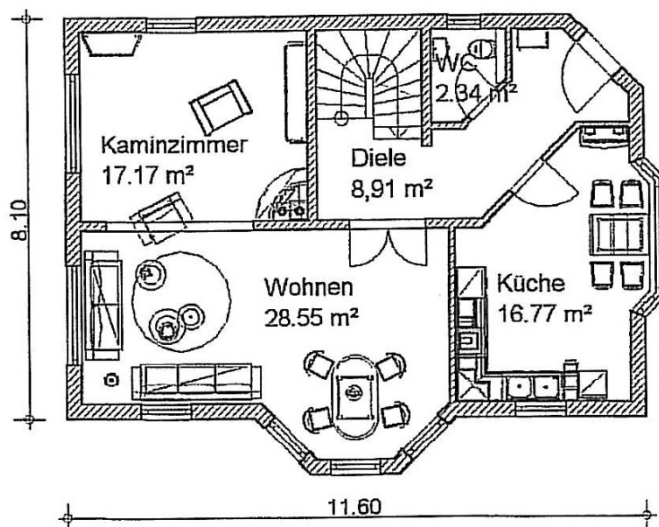

*Bauen aus
Leidenschaft*

Die Unternehmensgruppe Uwe Riße

Haus Hartha

www.uwerisse.de

Kontakt:
 Telefon: 035204/789-0
 Telefax: 035204/789-29
 Email: Info@uwerisse.de
 Homepage: www.uwerisse.de

Wohnfläche EG und DG 138,81 m²

Kellergeschoß:

Vorkeller	11,87 m ²
HWR	8,01 m ²
Keller	11,88 m ²
Fitness	21,89 m ²
Bad	5,75 m ²
Heizung	<u>16,81 m²</u>
	76,21 m²

Erdgeschoß:

Diele	8,91 m ²
WC	2,34 m ²
Küche	16,77 m ²
Wohnen	28,55 m ²
Kaminzimmer	<u>17,17 m²</u>
	73,74 m²

Dachgeschoß

Diele	5,50 m ²
Bad	12,96 m ²
Kind 1	13,28 m ²
Kind 2	17,81 m ²
Eltern	<u>15,52 m²</u>
	65,07 m²