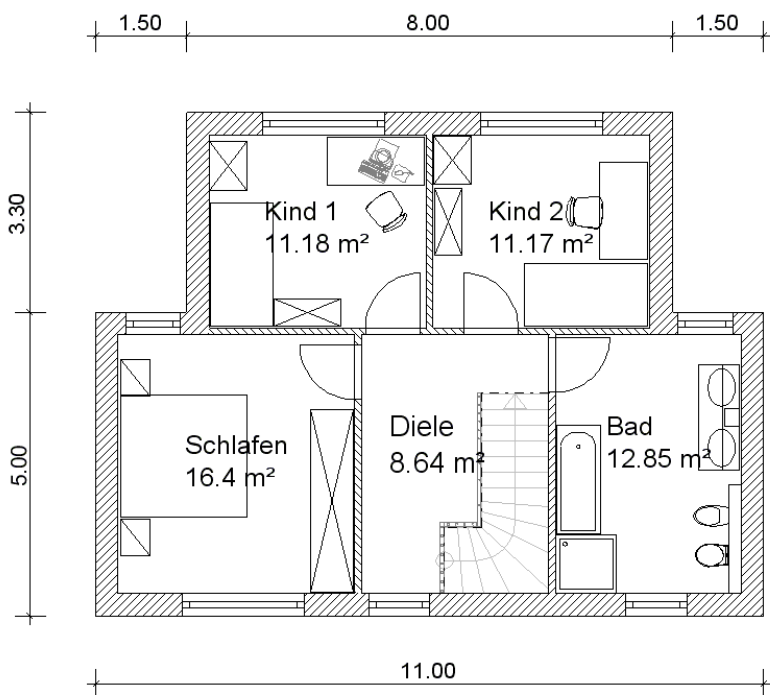

Homepage: www.uwerisse.de

Wohnfläche gesamt 130,06 m²

Wohnen	31,09 m ²
Küche	15,77 m ²
Diele	12,61 m ²
WC	2,30 m ²
HWR	<u>8,05 m²</u>
	69,82 m ²

Diele	8,64 m ²
Kind 1	11,18 m ²
Kind 2	11,17 m ²
Schlafen	16,40 m ²
Bad	<u>12,85 m²</u>
	60,24 m ²