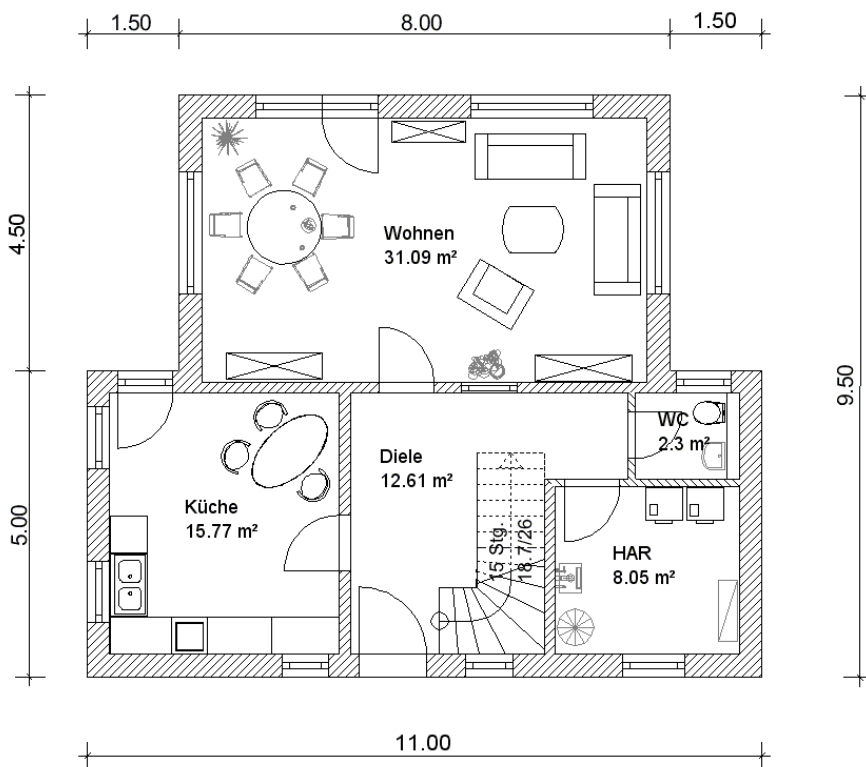

Homepage: www.uwerisse.de

Wohnfläche gesamt 130,06 m²

Wohnen	31,09 m ²
Küche	15,77 m ²
Diele	12,61 m ²
WC	2,30 m ²
HWR	<u>8,05 m²</u>
	69,82 m ²

Diele	8,64 m ²
Kind 1	11,18 m ²
Kind 2	11,17 m ²
Schlafen	16,40 m ²
Bad	<u>12,85 m²</u>
	60,24 m ²