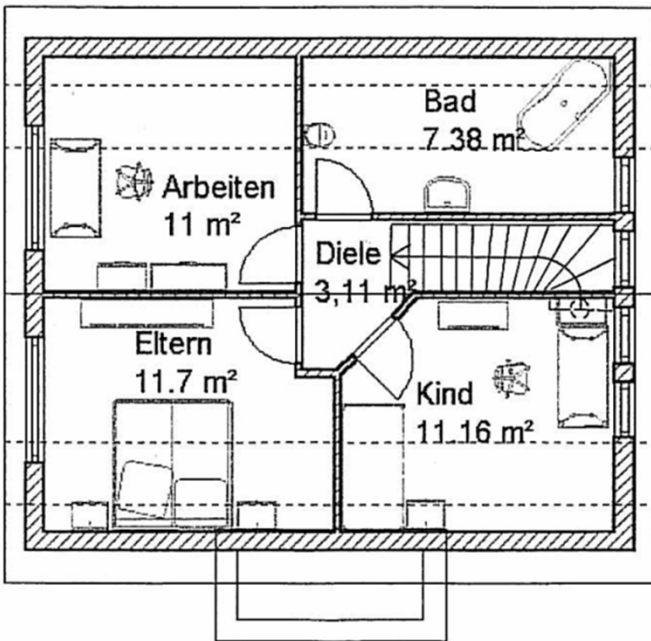

**Wohnfläche gesamt 109,50 m<sup>2</sup>**

Erdgeschoß:

Diele	10,22 m <sup>2</sup>
Wohnen	37,86 m <sup>2</sup>
Kochen	7,16 m <sup>2</sup>
WC	2,71 m <sup>2</sup>
HWR	<u>7,09 m<sup>2</sup></u>
	65,15 m <sup>2</sup>

Dachgeschoß

Diele	3,11 m <sup>2</sup>
Bad	7,38 m <sup>2</sup>
Arbeiten	11,00 m <sup>2</sup>
Kind	11,16 m <sup>2</sup>
Eltern	<u>11,70 m<sup>2</sup></u>
	44,35 m <sup>2</sup>