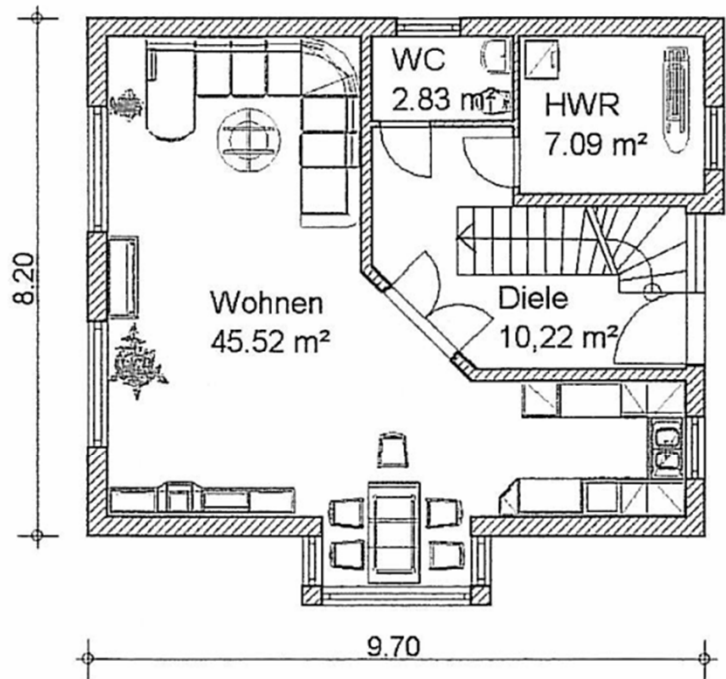

**Wohnfläche gesamt 109,50 m<sup>2</sup>**

Erdgeschoß:

Diele	10,22 m <sup>2</sup>
Wohnen	37,86 m <sup>2</sup>
Kochen	7,16 m <sup>2</sup>
WC	2,71 m <sup>2</sup>
HWR	<u>7,09 m<sup>2</sup></u>
	65,15 m <sup>2</sup>

Dachgeschoß

Diele	3,11 m <sup>2</sup>
Bad	7,38 m <sup>2</sup>
Arbeiten	11,00 m <sup>2</sup>
Kind	11,16 m <sup>2</sup>
Eltern	<u>11,70 m<sup>2</sup></u>
	44,35 m <sup>2</sup>