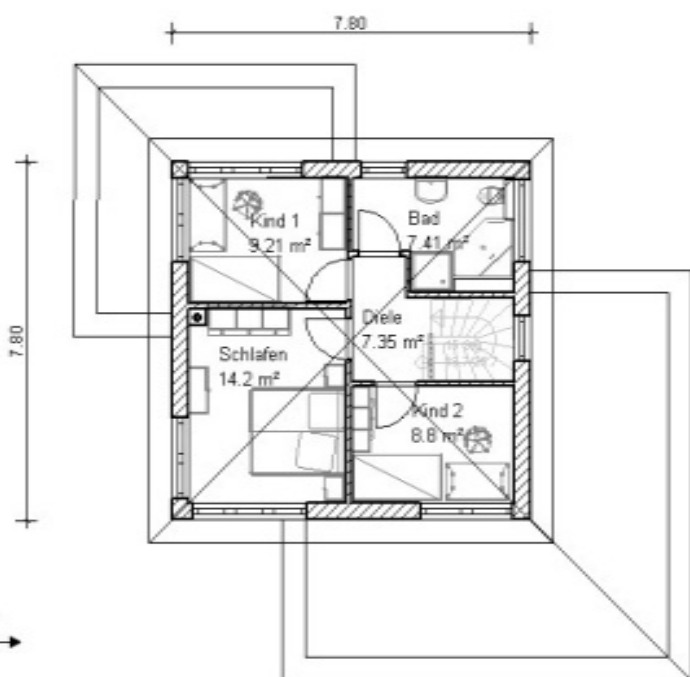

Homepage: www.uwerisse.de

Wohnfläche gesamt 121,37 m²

Wohnen	34,93 m ²
Küche	9,94 m ²
Diele	12,13 m ²
Bad	4,53 m ²
HWR	6,17 m ²
Abstellraum	<u>6,67 m²</u>
	74,40 m ²

Diele	7,35 m ²
Kind 1	9,21 m ²
Kind 2	8,80 m ²
Schlafen	14,20 m ²
Bad	<u>7,41 m²</u>
	46,97 m ²