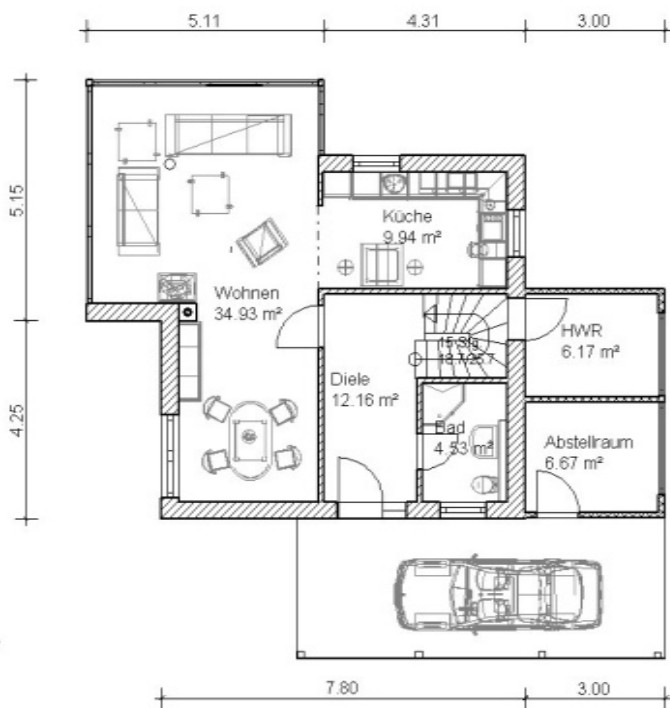

Homepage: www.uwerisse.de

Wohnfläche gesamt 121,37 m²

Wohnen	34,93 m ²
Küche	9,94 m ²
Diele	12,13 m ²
Bad	4,53 m ²
HWR	6,17 m ²
Abstellraum	<u>6,67 m²</u>
	74,40 m ²

Diele	7,35 m ²
Kind 1	9,21 m ²
Kind 2	8,80 m ²
Schlafen	14,20 m ²
Bad	<u>7,41 m²</u>
	46,97 m ²